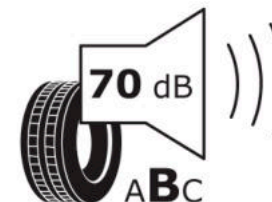

ENERG

MICHELIN

616366

225/40ZR19 93 Y

C1